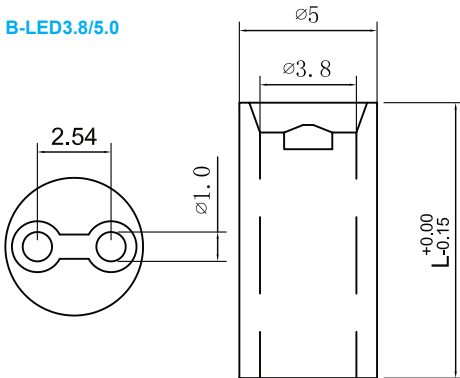

单位/Unit:mm

B-LED2.8/4.0

型号/Item No.	型号/Item No.	型号/Item No.	型号/Item No.
内径/外径/高度 Inner dia./Outer dia./Height	内径/外径/高度 Inner dia./Outer dia./Height	内径/外径/高度 Inner dia./Outer dia./Height	内径/外径/高度 Inner dia./Outer dia./Height
B-LED2.8/4.0-1.5	B-LED2.8/4.0-6.5	B-LED2.8/4.0-11.0	B-LED2.8/4.0-17.5
B-LED2.8/4.0-2.0	B-LED2.8/4.0-7.0	B-LED2.8/4.0-11.5	B-LED2.8/4.0-18.0
B-LED2.8/4.0-2.5	B-LED2.8/4.0-7.5	B-LED2.8/4.0-12.0	B-LED2.8/4.0-18.5
B-LED2.8/4.0-3.0	B-LED2.8/4.0-8.0	B-LED2.8/4.0-12.5	B-LED2.8/4.0-19.0
B-LED2.8/4.0-3.5	B-LED2.8/4.0-8.5	B-LED2.8/4.0-13.0	B-LED2.8/4.0-19.5
B-LED2.8/4.0-4.0	B-LED2.8/4.0-9.0	B-LED2.8/4.0-13.5	B-LED2.8/4.0-20.0
B-LED2.8/4.0-4.5	B-LED2.8/4.0-9.5	B-LED2.8/4.0-14.0	B-LED2.8/4.0-20.5
B-LED2.8/4.0-5.0	B-LED2.8/4.0-10.0	B-LED2.8/4.0-14.5	B-LED2.8/4.0-21.0
B-LED2.8/4.0-5.5	B-LED2.8/4.0-10.5	B-LED2.8/4.0-15.0	B-LED2.8/4.0-21.5
B-LED2.8/4.0-6.0	B-LED2.8/4.0-11.0	B-LED2.8/4.0-15.5	B-LED2.8/4.0-22.0

单位/Unit:mm

B-LED3.8/5.0

型号/Item No.	型号/Item No.	型号/Item No.
内径/外径/高度 Inner dia./Outer dia./Height	内径/外径/高度 Inner dia./Outer dia./Height	内径/外径/高度 Inner dia./Outer dia./Height
B-LED3.8/5.0-1.5	B-LED3.8/5.0-9.0	B-LED3.8/5.0-16.5
B-LED3.8/5.0-2.0	B-LED3.8/5.0-9.5	B-LED3.8/5.0-17.0
B-LED3.8/5.0-2.5	B-LED3.8/5.0-10.0	B-LED3.8/5.0-17.5
B-LED3.8/5.0-3.0	B-LED3.8/5.0-10.5	B-LED3.8/5.0-18.0
B-LED3.8/5.0-3.5	B-LED3.8/5.0-11.0	B-LED3.8/5.0-18.5
B-LED3.8/5.0-4.0	B-LED3.8/5.0-11.5	B-LED3.8/5.0-19.0
B-LED3.8/5.0-4.5	B-LED3.8/5.0-12.0	B-LED3.8/5.0-19.5
B-LED3.8/5.0-5.0	B-LED3.8/5.0-12.5	B-LED3.8/5.0-20.0
B-LED3.8/5.0-5.5	B-LED3.8/5.0-13.0	B-LED3.8/5.0-20.5
B-LED3.8/5.0-6.0	B-LED3.8/5.0-13.5	B-LED3.8/5.0-21.0
B-LED3.8/5.0-6.5	B-LED3.8/5.0-14.0	B-LED3.8/5.0-21.5
B-LED3.8/5.0-7.0	B-LED3.8/5.0-14.5	B-LED3.8/5.0-22.0
B-LED3.8/5.0-7.5	B-LED3.8/5.0-15.0	B-LED3.8/5.0-22.5
B-LED3.8/5.0-8.0	B-LED3.8/5.0-15.5	B-LED3.8/5.0-23.0
B-LED3.8/5.0-8.5	B-LED3.8/5.0-16.0	B-LED3.8/5.0-23.5
		B-LED3.8/5.0-24.0
		B-LED3.8/5.0-24.5
		B-LED3.8/5.0-25.0
		B-LED3.8/5.0-25.5
		B-LED3.8/5.0-26.0