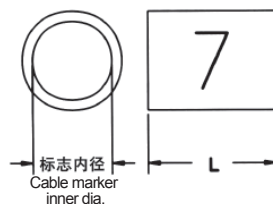

O型胶管标志表面细腻不反光,字体保证位於胶管正中央,每个胶管长度一律10mm长.

材质:进口软质PVC(白色),防止油性及其他物质侵蚀,韧性及透光性高,不易老化.

用法:使用时将每个切离处轻轻剥下即可配线,连续式的O型胶管配线标志,乃是呈条状的胶管标志,每粒胶管标志间皆相连续不断,仅部份切离,使用时将每粒胶管标志在切离的部份轻轻剥下即可使用.

O unglisten, lubricity outside, keep letters in the middle of tube, length 10mm/pcs.
Material: soft PVC(white), oil resistant

订购型号例:OM-3.2(0), 指数字 "0" 号标识

Order part no. like: OM-3.2(0), number "0" is marker

型号 ItemNo.	适用电线 SuitableWire		长度 Length (mm)	号码种类 Std. Markings	包装 Packing
	电线称呼 Cable named mm²	胶管内径 Tube's inner dia. mm			
OM-2.0	0.3	2.0	10	0, 1, 2, 3, ..., 100 A, B, C, ..., Z +, -, 空白Blank	每包 Pcs/Roll 100Pcs
OM-2.5	0.5	2.5			
OM-3.0	0.75	3.0			
OM-3.2	1.25	3.2			
OM-3.6	2.0	3.6			
OM-4.2	3.5	4.2			
OM-5.1	5.5	5.1			
OM-6.2	8	6.2			
OM-8.0	14	8.0			
OM-9.1	22	9.1			

特殊标志接受定制 Special cable marker can be designed and produced