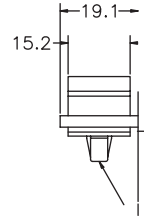

### RCCN 日成FC型排线固定座 Flat Cable Clamp

材质：UL合格之NYLON66(本色).  
 防火等级：94V-2。  
 用途：固定大型排线,美化内观,作业方便,省时。  
 Material：UL approved NYLON 66(natural).  
 Fireproof：94V-2

单位/Unit:mm

型号 Item No.	A	B	C	适用排线	包装
粘贴式	mm	mm	mm	PIN	Packing
FC-30	32.0	6.2	45.8	-	100pcs
FC-40	39.5	6.2	53.3	-	
FC-50	63.5	6.0	77.5	50PIN	
FCT-30	31.8	11.3	45.1	30PIN	
FCT-40	54	11.3	67	40PIN	
FCT-50	65	11.3	78.4	50PIN	
FC-635	63.5	6.4	76.2	50PIN	
FC-776	77.6	6.4	90.0	60PIN	
FCP-315	31.4	7.6	44.7	30PIN	

### RCCN 日成CL型电线固定夹 Cable Clamp

材质:PCV灰色,底座附双面胶带,粘性特佳  
 Material:PVC(gray),with adhesive tape.

单位/Unit:mm

型号	长	宽	内宽	包装
Item No.	L	W1	W2	Packing
CL-15	15	18.5	16	100pcs
CL-20	20	18.5	16	
CL-25	25	18.5	16	
CL-28	28	18.5	16	