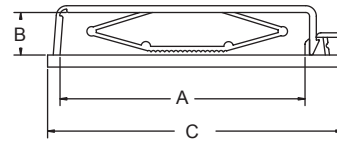

FCT-30,40,50