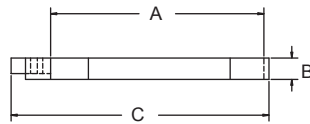

RCCN 日成FC型排线固定座 Flat Cable Clamp

材质：UL合格之NYLON66(本色).
防火等级：94V-2。
用途：固定大型排线,美化内观,作业方便,省时。
Material：UL approved NYLON 66(natural).
Fireproof：94V-2

单位/Unit:mm

型号 Item No.	A	B	C	适用排线	包装
粘贴式	mm	mm	mm	PIN	Packing
FC-30	32.0	6.2	45.8	-	100pcs
FC-40	39.5	6.2	53.3	-	
FC-50	63.5	6.0	77.5	50PIN	
FCT-30	31.8	11.3	45.1	30PIN	
FCT-40	54	11.3	67	40PIN	
FCT-50	65	11.3	78.4	50PIN	
FC-635	63.5	6.4	76.2	50PIN	
FC-776	77.6	6.4	90.0	60PIN	
FCP-315	31.4	7.6	44.7	30PIN	

FCP-315

RCCN 日成CL型电线固定夹 Cable Clamp

材质:PCV灰色,底座附双面胶带,粘性特佳
Material:PVC(gray),with adhesive tape.

单位/Unit:mm

型号	长	宽	内宽	包装
Item No.	L	W1	W2	Packing
CL-15	15	18.5	16	100pcs
CL-20	20	18.5	16	
CL-25	25	18.5	16	
CL-28	28	18.5	16