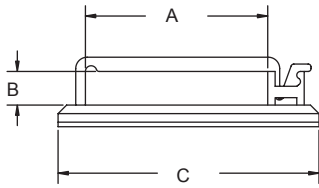

### RCCN 日成FC型排线固定座 Flat Cable Clamp

材质：UL合格之NYLON66(本色).  
 防火等级：94V-2。  
 用途：固定大型排线,美化内观,作业方便,省时。  
 Material：UL approved NYLON 66(natural).  
 Fireproof：94V-2

单位/Unit:mm

型号 Item No.	A	B	C	适用排线	包装
粘贴式	mm	mm	mm	PIN	Packing
FC-30	32.0	6.2	45.8	-	100pcs
FC-40	39.5	6.2	53.3	-	
FC-50	63.5	6.0	77.5	50PIN	
FCT-30	31.8	11.3	45.1	30PIN	
FCT-40	54	11.3	67	40PIN	
FCT-50	65	11.3	78.4	50PIN	
FC-635	63.5	6.4	76.2	50PIN	
FC-776	77.6	6.4	90.0	60PIN	
FCP-315	31.4	7.6	44.7	30PIN	

### RCCN 日成CL型电线固定夹 Cable Clamp

材质:PCV灰色,底座附双面胶带,粘性特佳  
 Material:PVC(gray),with adhesive tape.

单位/Unit:mm

型号	长	宽	内宽	包装
Item No.	L	W1	W2	Packing
CL-15	15	18.5	16	100pcs
CL-20	20	18.5	16	
CL-25	25	18.5	16	
CL-28	28	18.5	16	