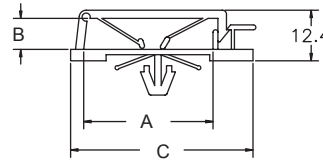

RCCN 日成FC型排线固定座 Flat Cable Clamp

材质：UL合格之NYLON66(本色).
防火等级：94V-2。
用途：固定大型排线,美化内观,作业方便,省时。
Material：UL approved NYLON 66(natural).
Fireproof：94V-2

单位/Unit:mm

型号 Item No.	A	B	C	适用排线	包装
粘贴式	mm	mm	mm	PIN	Packing
FC-30	32.0	6.2	45.8	-	100pcs
FC-40	39.5	6.2	53.3	-	
FC-50	63.5	6.0	77.5	50PIN	
FCT-30	31.8	11.3	45.1	30PIN	
FCT-40	54	11.3	67	40PIN	
FCT-50	65	11.3	78.4	50PIN	
FC-635	63.5	6.4	76.2	50PIN	
FC-776	77.6	6.4	90.0	60PIN	
FCP-315	31.4	7.6	44.7	30PIN	

FCP-315

RCCN 日成CL型电线固定夹 Cable Clamp

材质:PCV灰色,底座附双面胶带,粘性特佳
Material:PVC(gray),with adhesive tape.

单位/Unit:mm

型号	长	宽	内宽	包装
Item No.	L	W1	W2	Packing
CL-15	15	18.5	16	100pcs
CL-20	20	18.5	16	
CL-25	25	18.5	16	
CL-28	28	18.5	16