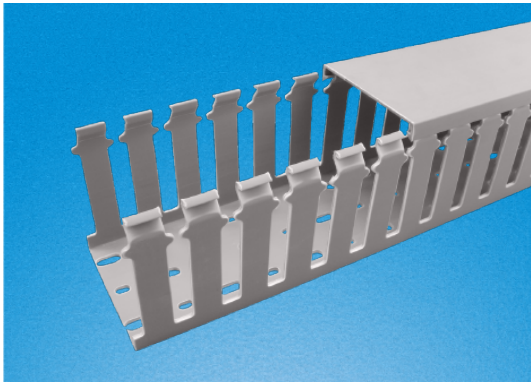

RCCN 日成VDRL型环保阻燃线槽 Wide Slot Wiring Duct

产品材质:采用低卤素硬质PVC料制成,环保无污染,不含铅等有毒物。
 产品认证:美国UL:E306674 欧洲CE:EN50085 欧洲环保RoHS,REACH。
 防火等级:UL94V-0,低烟微卤,遇火不燃烧,防火性及绝缘性特佳。
 产品构造:由槽底及槽盖组成,底槽两侧设有出线孔。
 颜 色 :灰色.白色.蓝色.黑色 (可定制其它颜色,有起订量要求)
 工作温度 :静态-40°C持续高温至65°C,短时间可达85°C。
 使用方法:先将底槽固定,将所要配的线装入槽内,盖上槽盖即可。
 产品特性: 1.反扣式槽盖与槽体设计组合后绝不脱落,且接合面平滑,不割伤手及擦损附近配线。

- 2.配线槽65°C内不易断裂,变形,变色,装配省时便利。
- 3.出线孔低、组合容易、拆卸简单、易于配线。

更多选择:量大可按需求生产所需规格或定制长度.例:VDR8080L(L=1.7M)

Europe standard Wide slot/finger design provides greater sidewall rigidity and can be used with a wide range of wire bundle sizes,used countries such as U.K, Germany, and so on
 Certificates:UL:E306674 CE:EN50085 RoHS,REACH。
 Made of rigid PVC
 Work Temperature:-40°C to 65°C
 UL94 Flammability Rating of V-0
 Provided with mounting holes
 Available color:gray.white.blue.black and other special colors